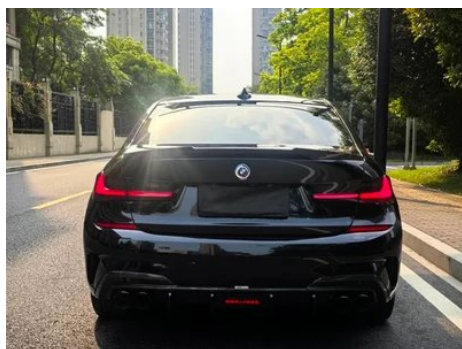

Informe de Detalles del Vehículo

**BMW 3 Series 2021 Segundo cambio 325i M
Traje nocturno deportivo Yao**

Información Básica

Marca	BMW
Kilometraje	41,000 km
Color	Negro
Primera matriculación	2021-11-01
Número de transferencias	0

Imágenes del Vehículo

Condición del Vehículo

1. Rieles y estructura del asiento del conductor, Señales de desmontaje. 2. Rieles y estructura del asiento del pasajero delantero, Señales de desmontaje.

Información de Configuración

Información del modelo

Nombre del modelo	BMW 3 Series 2021 Modificación 2325i M Traje nocturno deportivo Yao
Fecha de lanzamiento	2021.05

Parámetros básicos

Categoría del vehículo	Coche mediano
Tipo de energía	Gasolina
Potencia máxima (kW)	135
Par máximo (N·m)	300
Transmisión	8 velocidades
Tipo de carrocería	Sedán
Motor	2.0T 184 caballos de fuerza L4
Dimensiones (LxAxA) (mm)	4719*1827*1459
Aceleración 0-100 km/h (s)	7.3
Velocidad máxima (km/h)	233
Peso en vacío (kg)	1610
Peso máximo autorizado (kg)	2030