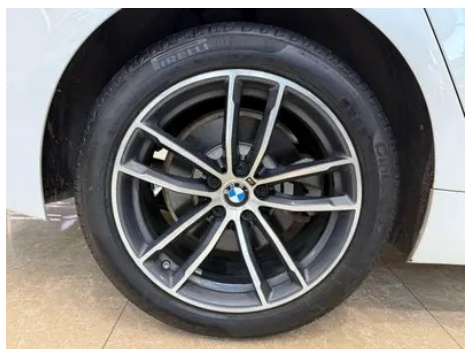

Informe de Detalles del Vehículo

**BMW 5 Series 2022 Segundo cambio 525Li M
Conjunto deportivo**

Información Básica

Marca	BMW
Kilometraje	49,200 km
Color	Blanco
Primera matriculación	2023-02-01
Número de transferencias	1

Imágenes del Vehículo

Condición del Vehículo

1. Capó, Reparación de pintura.
2. Tapa del maletero, Reparación de pintura.
3. Piloto trasero izquierdo, Reemplazado.

Información de Configuración

Información del modelo