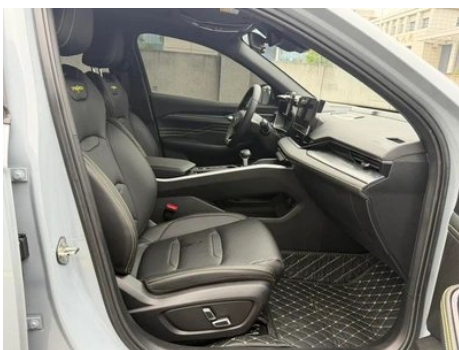

Imágenes del Vehículo

Condición del Vehículo

1. Paneles metálicos de carrocería originales con pintura de fábrica.

Información de Configuración

Información del modelo

Nombre del modelo	Geely Auto Xingrui 2023 1.5TD Edición Kunlun
Fecha de lanzamiento	2023.06