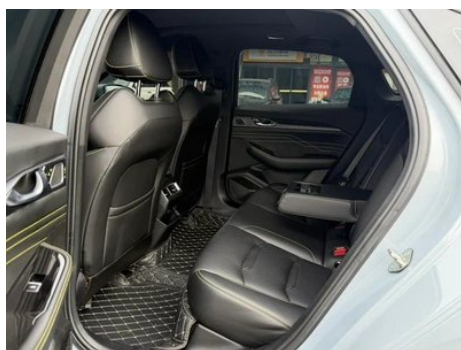

Imágenes del Vehículo

Condición del Vehículo

1. Paneles metálicos de carrocería originales con pintura de fábrica.

Información de Configuración

Información del modelo

Nombre del modelo	Geely Auto Xingrui 2023 1.5TD Edición Kunlun
Fecha de lanzamiento	2023.06