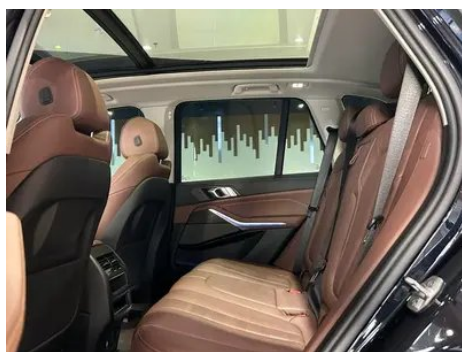

État du Véhicule

1. Éléments de carrosserie métalliques d'origine avec peinture d'usine.

Informations de Configuration

Informations sur le modèle

Nom du modèle	BMW X5 2021 xDrive30i M Ensemble de sport
Date de lancement	2020.10