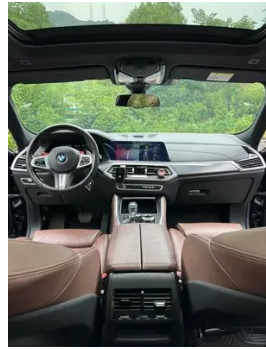

Condición del Vehículo

1. Rielos y estructura del asiento del conductor, Señales de desmontaje. 2. Rielos y estructura del asiento del pasajero delantero, Señales de desmontaje.

Información de Configuración

Información del modelo