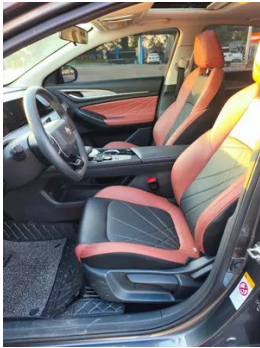

Informe de Detalles del Vehículo

**Changan Eado 2023 PLUS Versión de disfrute
Ballena azul NE 1.4T GDI DCT Acabado premium**

Información Básica

Marca	Changan
Kilometraje	27,000 km
Color	Gris oscuro
Primera matriculación	2024-01-01
Número de transferencias	0

Imágenes del Vehículo

Condición del Vehículo

1. Panel lateral trasero izquierdo, Rozadura, Deformación. 2. Panel lateral trasero derecho, Rozadura, Deformación.

Información de Configuración

Información del modelo