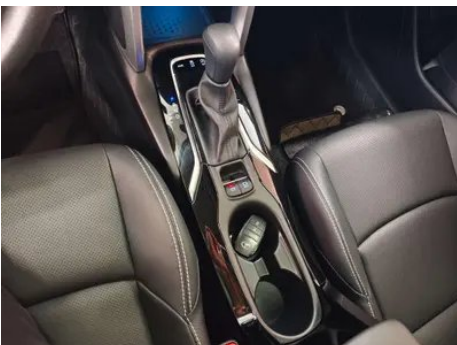

Imágenes del Vehículo

Condición del Vehículo

1. Paneles metálicos de carrocería originales con pintura de fábrica.

Información de Configuración

Información del modelo

Nombre del modelo	Toyota Frontlander 2022 2.0L CVT De lujo PLUS Edición
Fecha de lanzamiento	2022.01