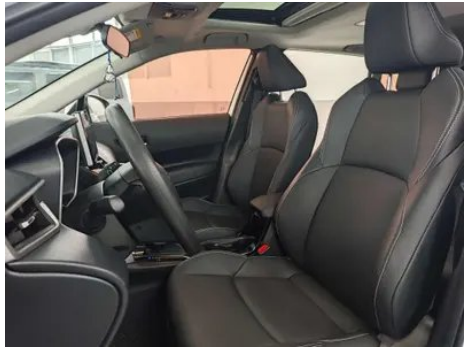

Imágenes del Vehículo

Condición del Vehículo

1. Paneles metálicos de carrocería originales con pintura de fábrica.

Información de Configuración

Información del modelo

Nombre del modelo	Toyota Frontlander 2022 2.0L CVT De lujo PLUS Edición
Fecha de lanzamiento	2022.01