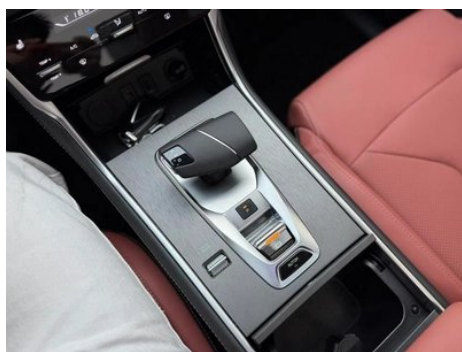

Condición del Vehículo

1. Paneles metálicos de carrocería originales con pintura de fábrica.

Información de Configuración

Información del modelo

Nombre del modelo	Changan CS75 versión 2024, versión Enjoy, 1.5T DCT, versión de lujo
Fecha de lanzamiento	2024.03

Parámetros básicos

Categoría del vehículo	SUV compacto
Tipo de energía	Gasolina
Potencia máxima (kW)	138
Par máximo (N·m)	300
Transmisión	Doble embrague húmedo de 7 velocidades
Tipo de carrocería	SUV
Motor	1.5T 188 caballos de fuerza L4
Dimensiones (LxAxA) (mm)	4650*1850*1715
Aceleración 0-100 km/h (s)	-
Velocidad máxima (km/h)	185
Peso en vacío (kg)	1560
Peso máximo autorizado (kg)	1935
Consumo combinado WLTP (L/100 km)	7.56

motor

Modelo de motor	JL473ZQ7
Cilindrada (mL)	1494
Cilindrada (L)	1.5
Tipo de admisión	Turbo