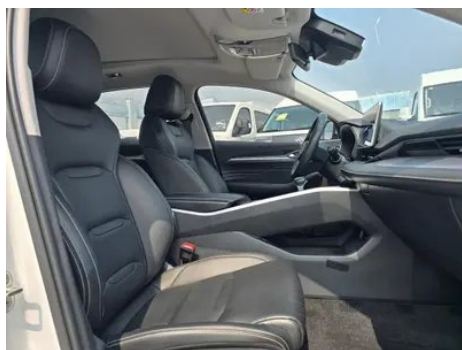

Informe de Detalles del Vehículo

Geely Preface 2023 2.0T De lujo

Información Básica

Marca	Geely
Kilometraje	43,000 km
Color	Blanco
Primera matriculación	2022-08-01
Número de transferencias	0

Imágenes del Vehículo