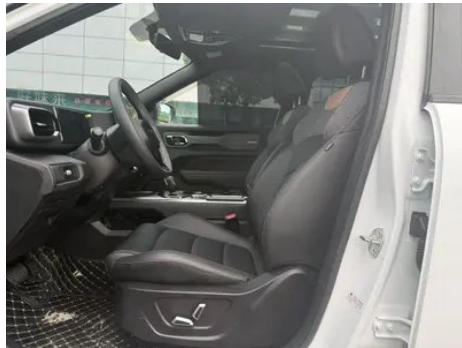

Rapport de Détail du Véhicule

Geely Denim 2025 1.5TD Version à la mode

Informations de Base

Marque	Geely
Kilométrage	6,800 km
Couleur	Blanc
Première immatriculation	2025-09-01
Nombre de transferts	0

Images du Véhicule

État du Véhicule

1. Éléments de carrosserie métalliques d'origine avec peinture d'usine.

-
- "●" = Équipement de série
 - "_" = Non disponible
 - "○" = Équipement en option.

Remarque : Il s'agit de véhicules du marché chinois. La couverture de garantie n'est pas disponible en dehors de la Chine.