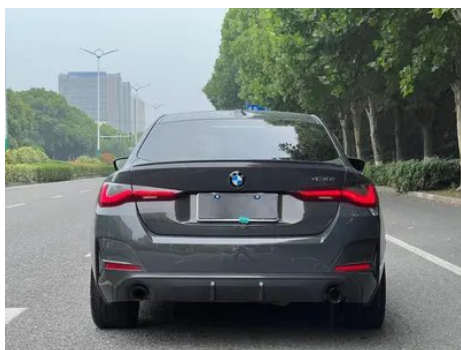

Informe de Detalles del Vehículo

BMW 4 Series 2022 430i Gran Coupe M Traje nocturno deportivo Yao

Información Básica

Marca	BMW
Kilometraje	60,000 km
Color	Gris oscuro
Primera matriculación	2023-03-01
Número de transferencias	0

Imágenes del Vehículo

Condición del Vehículo

1. Airbag, Señales de desmontaje.

Información de Configuración

Información del modelo

Nombre del modelo	BMW 4 Series 2022 430i Gran Coupe M Traje nocturno deportivo Yao
Fecha de lanzamiento	2021.11