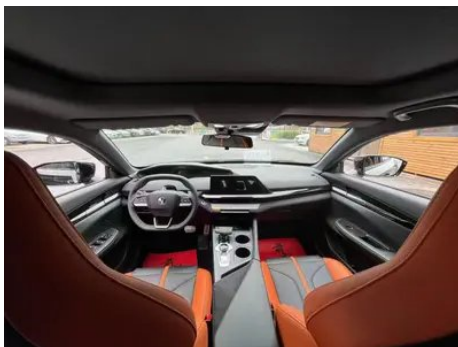

Informe de Detalles del Vehículo

Changan UNI-V 2024 1.5T Deporte de lujo

Información Básica

Marca	Changan
Kilometraje	24,000 km
Color	Negro
Primera matriculación	2024-11-01
Número de transferencias	0

Imágenes del Vehículo