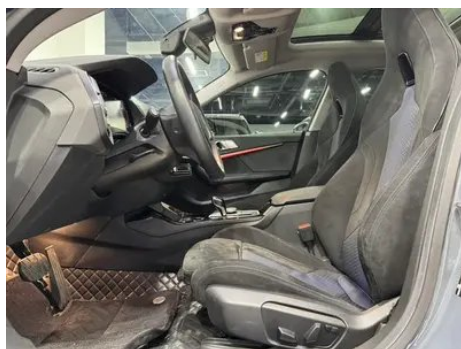

Informe de Detalles del Vehículo

BMW 2 Series 2021 225i Coupé de cuatro puertas M Traje nocturno deportivo Yao

Información Básica

Marca	BMW
Kilometraje	32,000 km
Color	Azul
Primera matriculación	2022-12-01
Número de transferencias	0

Imágenes del Vehículo

Condición del Vehículo

1. Rieles y estructura del asiento del conductor, Señales de desmontaje. 2. Rieles y estructura del asiento del pasajero delantero, Señales de desmontaje.

Información de Configuración