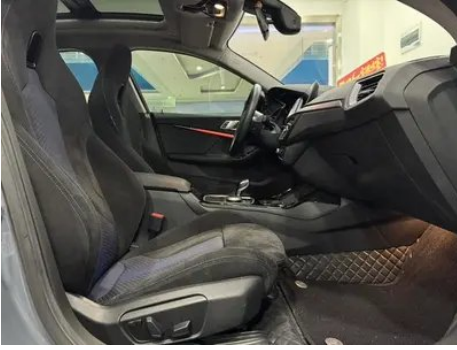

Informe de Detalles del Vehículo

BMW 2 Series 2021 225i Coupé de cuatro puertas M Traje nocturno deportivo Yao

Información Básica

Marca	BMW
Kilometraje	32,000 km
Color	Azul
Primera matriculación	2022-12-01
Número de transferencias	0

Imágenes del Vehículo

Condición del Vehículo

1. Rieles y estructura del asiento del conductor, Señales de desmontaje. 2. Rieles y estructura del asiento del pasajero delantero, Señales de desmontaje.

Información de Configuración