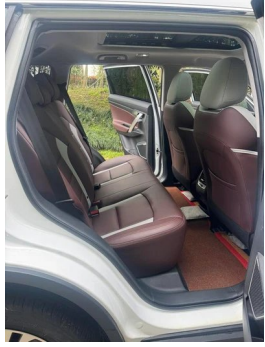

Images du Véhicule

État du Véhicule

1. Aile arrière gauche, Déformation. 2. Aile arrière droite, Déformation.

Informations de Configuration

Informations sur le modèle

Nom du modèle	Boyue Modèle 2022 1.8TD DCT, version Intelligent et Élégante
Date de lancement	2022.04