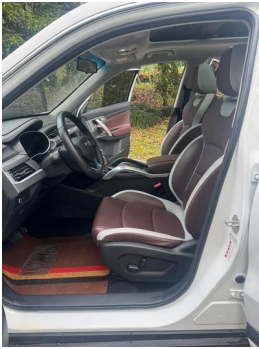

Rapport de Détail du Véhicule

Geely Auto Boyue 2022 1.8TD DCT Type intelligent

Informations de Base

Marque	Geely
Kilométrage	12,700 km
Couleur	Blanc
Première immatriculation	2022-11-01
Nombre de transferts	0

Images du Véhicule

État du Véhicule

1. Aile arrière gauche, Déformation. 2. Aile arrière droite, Déformation.

Informations de Configuration

Informations sur le modèle

Nom du modèle	Boyue Modèle 2022 1.8TD DCT, version Intelligent et Élégante
Date de lancement	2022.04