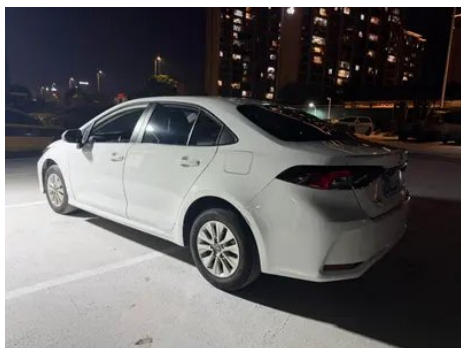

Informe de Detalles del Vehículo

Toyota Corolla 2024 1.2T S-CVT Versión pionera

Información Básica

Marca	Toyota
Kilometraje	45,000 km
Color	Blanco
Primera matriculación	2024-07-01
Número de transferencias	1

Imágenes del Vehículo

Condición del Vehículo

1. Rieles y estructura del asiento del conductor, Señales de desmontaje. 2. Rieles y estructura del asiento del pasajero delantero, Señales de desmontaje. 3. Panel lateral trasero derecho, Reparación de pintura, Reparación de carrocería.