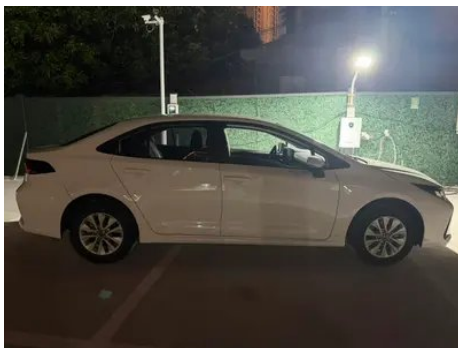

Informe de Detalles del Vehículo

Toyota Corolla 2024 1.2T S-CVT Versión pionera

Información Básica

Marca	Toyota
Kilometraje	45,000 km
Color	Blanco
Primera matriculación	2024-07-01
Número de transferencias	1

Imágenes del Vehículo

Condición del Vehículo

1. Rieles y estructura del asiento del conductor, Señales de desmontaje. 2. Rieles y estructura del asiento del pasajero delantero, Señales de desmontaje. 3. Panel lateral trasero derecho, Reparación de pintura, Reparación de carrocería.