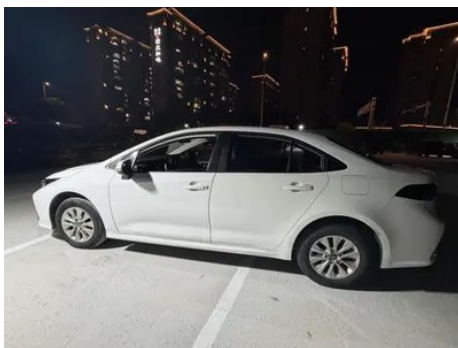

Informe de Detalles del Vehículo

Toyota Corolla 2024 1.2T S-CVT Versión pionera

Información Básica

Marca	Toyota
Kilometraje	45,000 km
Color	Blanco
Primera matriculación	2024-07-01
Número de transferencias	1

Imágenes del Vehículo

Condición del Vehículo

1. Rieles y estructura del asiento del conductor, Señales de desmontaje. 2. Rieles y estructura del asiento del pasajero delantero, Señales de desmontaje. 3. Panel lateral trasero derecho, Reparación de pintura, Reparación de carrocería.