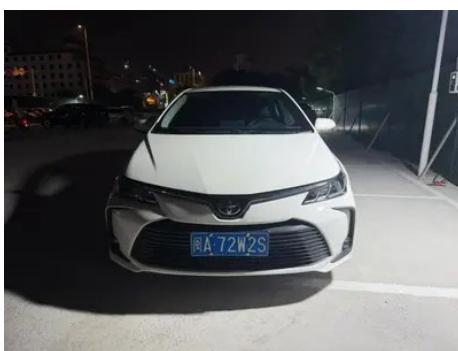

Informe de Detalles del Vehículo

Toyota Corolla 2024 1.2T S-CVT Versión pionera

Información Básica

Marca	Toyota
Kilometraje	45,000 km
Color	Blanco
Primera matriculación	2024-07-01
Número de transferencias	1

Imágenes del Vehículo

Condición del Vehículo

1. Rieles y estructura del asiento del conductor, Señales de desmontaje. 2. Rieles y estructura del asiento del pasajero delantero, Señales de desmontaje. 3. Panel lateral trasero derecho, Reparación de pintura, Reparación de carrocería.