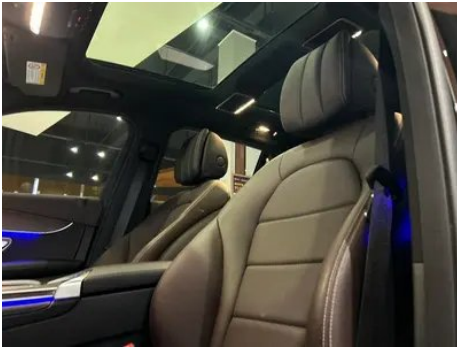

Images du Véhicule

État du Véhicule

1. Éléments de carrosserie métalliques d'origine avec peinture d'usine.

Informations de Configuration

Informations sur le modèle

Nom du modèle	Mercedes-Benz GLC 2022 Mise à jour GLC 300 L 4MATIC Type dynamique
Date de lancement	2021.12