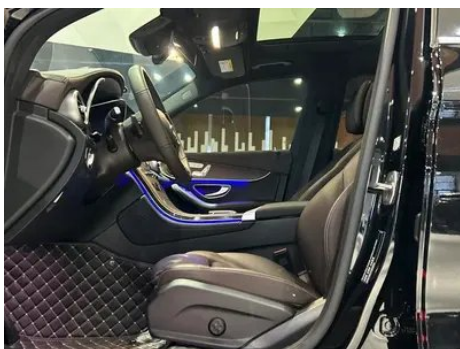

Rapport de Détail du Véhicule

Mercedes-Benz GLC 2022 Mise à jour GLC 300 L
4MATIC Type dynamique

Informations de Base

Marque	Mercedes-Benz
Kilométrage	19,000 km
Couleur	Noir
Première immatriculation	2022-03-01
Nombre de transferts	0

Images du Véhicule

État du Véhicule

1. Éléments de carrosserie métalliques d'origine avec peinture d'usine.

Informations de Configuration

Informations sur le modèle

Nom du modèle	Mercedes-Benz GLC 2022 Mise à jour GLC 300 L 4MATIC Type dynamique
Date de lancement	2021.12