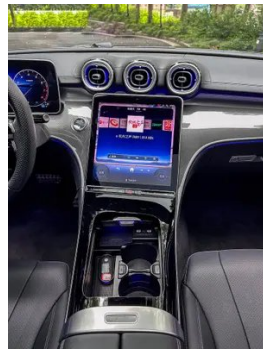

Imágenes del Vehículo

Condición del Vehículo

1. Paneles metálicos de carrocería originales con pintura de fábrica.

Información de Configuración

Información del modelo

Nombre del modelo	Mercedes-Benz CLE 2024 CLE 260 Coupé
Fecha de lanzamiento	2024.03