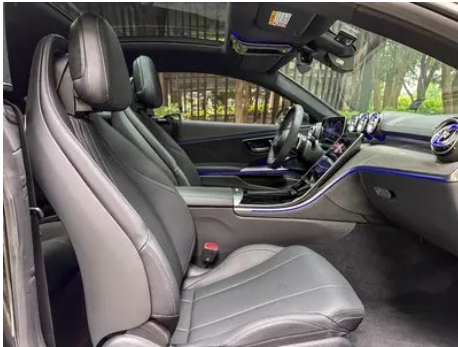

Imágenes del Vehículo

Condición del Vehículo

1. Paneles metálicos de carrocería originales con pintura de fábrica.

Información de Configuración

Información del modelo

Nombre del modelo	Mercedes-Benz CLE 2024 CLE 260 Coupé
Fecha de lanzamiento	2024.03