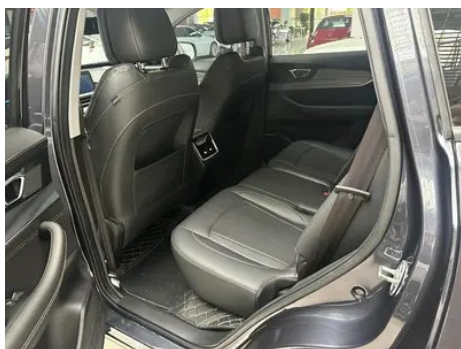

Imágenes del Vehículo

Condición del Vehículo

1. Tapa del maletero, Reparación de carrocería.

Información de Configuración

Información del modelo

Nombre del modelo

Chery Tiggo 8 PLUS 2021 290TGDI
DCT Edición de orgullo