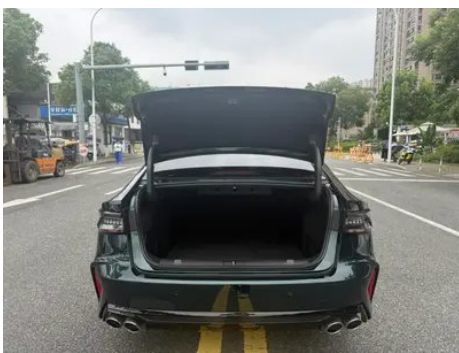

Informe de Detalles del Vehículo

Chery Arrizo 8 2025 2.0T AT Imperial

Información Básica

Marca	Chery
Kilometraje	12,000 km
Color	Verde
Primera matriculación	2025-08-01
Número de transferencias	0

Imágenes del Vehículo