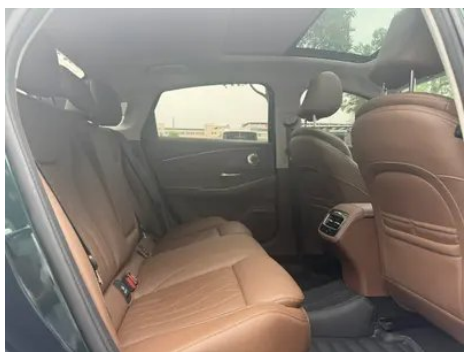

Informe de Detalles del Vehículo

Chery Arrizo 8 2025 2.0T AT Imperial

Información Básica

Marca	Chery
Kilometraje	12,000 km
Color	Verde
Primera matriculación	2025-08-01
Número de transferencias	0

Imágenes del Vehículo

Condición del Vehículo

1. Paneles metálicos de carrocería originales con pintura de fábrica.

"●" = Equipamiento de serie

"_" = No disponible

"○" = Equipamiento opcional.

Nota: Estos son vehículos del mercado chino. La cobertura de garantía no está disponible fuera de China.