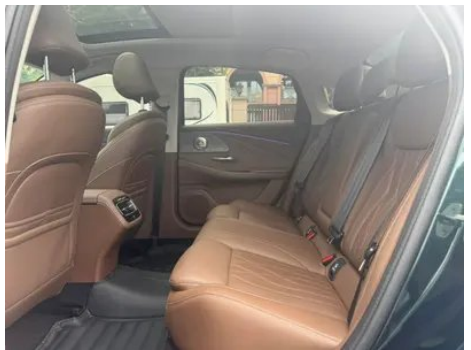

Informe de Detalles del Vehículo

Chery Arrizo 8 2025 2.0T AT Imperial

Información Básica

Marca	Chery
Kilometraje	12,000 km
Color	Verde
Primera matriculación	2025-08-01
Número de transferencias	0

Imágenes del Vehículo

Condición del Vehículo

1. Paneles metálicos de carrocería originales con pintura de fábrica.

"●" = Equipamiento de serie

"_" = No disponible

"○" = Equipamiento opcional.

Nota: Estos son vehículos del mercado chino. La cobertura de garantía no está disponible fuera de China.