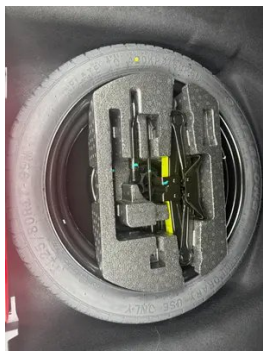

Rapport de Détail du Véhicule

Chery Arrizo 8 2025 2.0T AT Impérial

Informations de Base

Marque	Chery
Kilométrage	12,000 km
Couleur	Vert
Première immatriculation	2025-08-01
Nombre de transferts	0

Images du Véhicule

État du Véhicule

1. Éléments de carrosserie métalliques d'origine avec peinture d'usine.

-
- "●" = Équipement de série
 - "_" = Non disponible
 - "○" = Équipement en option.

Remarque : Il s'agit de véhicules du marché chinois. La couverture de garantie n'est pas disponible en dehors de la Chine.