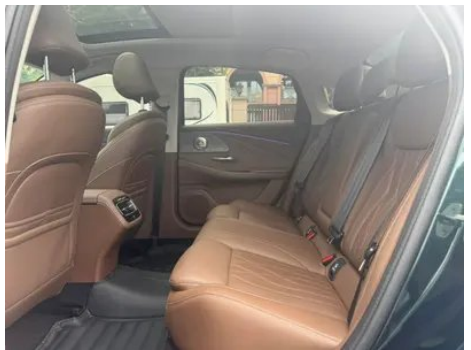

Rapport de Détail du Véhicule

Chery Arrizo 8 2025 2.0T AT Impérial

Informations de Base

Marque	Chery
Kilométrage	12,000 km
Couleur	Vert
Première immatriculation	2025-08-01
Nombre de transferts	0

Images du Véhicule

État du Véhicule

1. Éléments de carrosserie métalliques d'origine avec peinture d'usine.

-
- "●" = Équipement de série
 - "_" = Non disponible
 - "○" = Équipement en option.

Remarque : Il s'agit de véhicules du marché chinois. La couverture de garantie n'est pas disponible en dehors de la Chine.