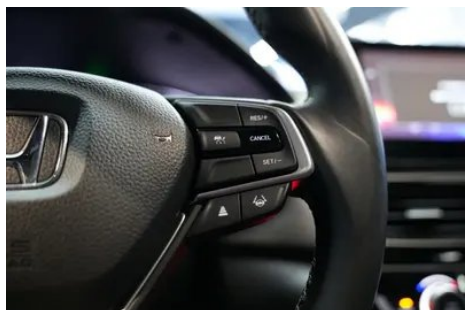

Informe de Detalles del Vehículo

Honda Inspire 2022 260TURBO Edición Jingyao

Información Básica

Marca	Honda
Kilometraje	72,000 km
Color	Azul
Primera matriculación	2022-10-01
Número de transferencias	0

Imágenes del Vehículo