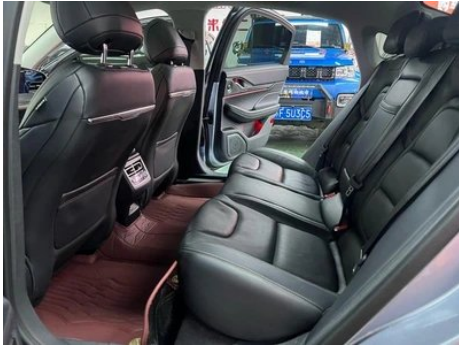

Rapport de Détail du Véhicule

Lincoln Z 2022 i Profitez Version Zunya

Informations de Base

Marque	Lincoln
Kilométrage	56,000 km
Couleur	Bleu
Première immatriculation	2022-11-01
Nombre de transferts	1

Images du Véhicule

État du Véhicule

1. Aile arrière gauche, Réparation de carrosserie.

Informations de Configuration

Informations sur le modèle

Nom du modèle	Lincoln Z 2022 i Profitez Version Zunya
Date de lancement	2022.03