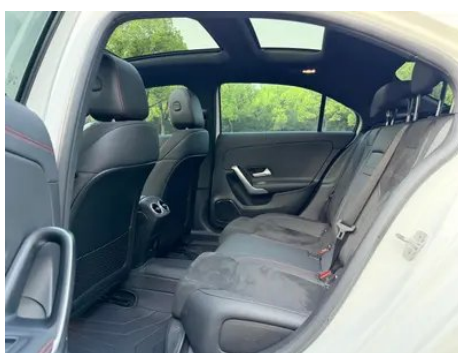

Imágenes del Vehículo

Condición del Vehículo

1. Paneles metálicos de carrocería originales con pintura de fábrica.

Información de Configuración

Información del modelo

Nombre del modelo	Mercedes-Benz A-Class 2024 A 200 L Estilo de moda
--------------------------	---