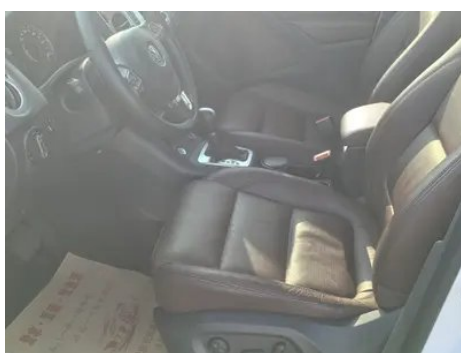

Informe de Detalles del Vehículo

Volkswagen Tiguan 2015 1.8TSI Tipo de lujo con tracción automática en dos ruedas

Información Básica

Marca	Volkswagen
Kilometraje	63,000 km
Color	Blanco
Primera matriculación	2015-03-01
Número de transferencias	0

Imágenes del Vehículo

Condición del Vehículo

1. Panel lateral trasero izquierdo, Reparación de pintura. 2. Panel lateral trasero derecho, Deformación, Reparación de pintura, Reparación de carrocería.

Información de Configuración