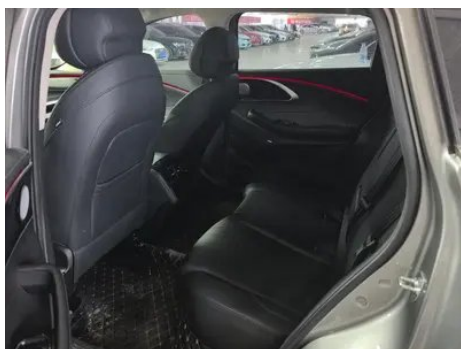

Informe de Detalles del Vehículo

Exeed Lingyun 2024 Lingyun 300T Versión
estrella con tracción en dos ruedas

Información Básica

Marca	Exeed
Kilometraje	26,000 km
Color	Gris plateado
Primera matriculación	2024-11-01
Número de transferencias	0

Imágenes del Vehículo

Condición del Vehículo

1. Panel lateral trasero derecho, Arañazo.

"●" = Equipamiento de serie

"_" = No disponible

"○" = Equipamiento opcional.

Nota: Estos son vehículos del mercado chino. La cobertura de garantía no está disponible fuera de China.