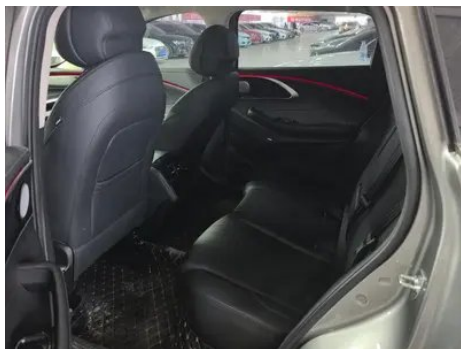

Rapport de Détail du Véhicule

Exeed Lingyun 2024 Lingyun 300T Version étoile à deux roues motrices

Informations de Base

Marque	Exeed
Kilométrage	26,000 km
Couleur	Gris argenté
Première immatriculation	2024-11-01
Nombre de transferts	0

Images du Véhicule

État du Véhicule

1. Aile arrière droite, Rayure.

-
- "●" = Équipement de série
 - "_" = Non disponible
 - "○" = Équipement en option.

Remarque : Il s'agit de véhicules du marché chinois. La couverture de garantie n'est pas disponible en dehors de la Chine.