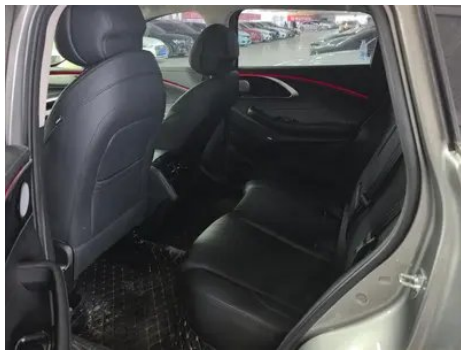

Отчет о Деталях Автомобиля

Exeed Lingyun 2024 Лин Юнь 300Т Два привода

Основная Информация

Марка	Exeed
Пробег	26,000 km
Цвет	Серебристо-серый
Первая регистрация	2024-11-01
Количество передач	0

Изображения Автомобиля

Состояние Автомобиля

1. Правая задняя боковина, Царапина.

"●" = Стандартное оборудование

"_" = Недоступно

"○" = Опциональное оборудование.

Примечание: Это автомобили для китайского рынка.
Гарантийное покрытие недоступно за пределами Китая.