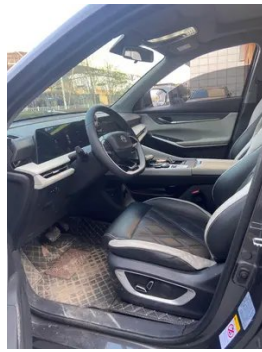

Imágenes del Vehículo

Condición del Vehículo

1. Paneles metálicos de carrocería originales con pintura de fábrica.

Información de Configuración

Información del modelo

Nombre del modelo	Changan CS75 Plus 2023 Tercera generación 1.5T Automático de lujo
--------------------------	---