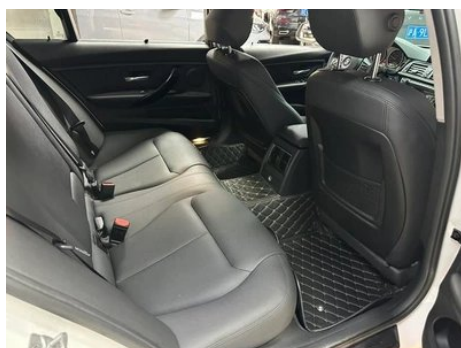

Rapport de Détail du Véhicule

BMW 3 Series 2018 320Li Mode

Informations de Base

Marque	BMW
Kilométrage	89,000 km
Couleur	Blanc
Première immatriculation	2018-10-01
Nombre de transferts	0

Images du Véhicule