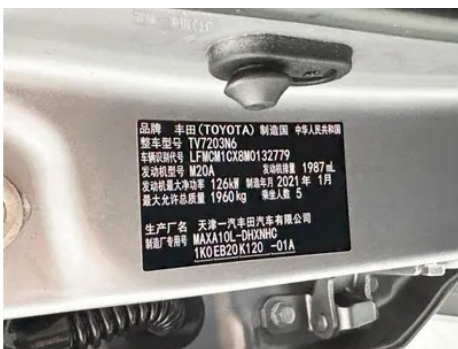

Rapport de Détail du Véhicule

Toyota IZOA 2020 2.0L Yi Xiang CARE

Informations de Base

Marque	Toyota
Kilométrage	72,800 km
Couleur	Gris argenté
Première immatriculation	2021-02-01
Nombre de transferts	2

Images du Véhicule

品牌 丰田 (TOYOTA) 制造国 中华人民共和国
 整车型号 TV7203N6
 车辆识别代号 LFPCHM1CXBW0132779 发动机号 1987 4L
 发动机型号 M20A 发动机排量 126kW 制造年月 2021 年 1 月
 最大允许总质量 1960 kg 乘坐人数 5
 生产厂名 天津一汽丰田汽车有限公司
 制造厂电话号 MAXA10L-DHXNHG
 1K0EB20K120 -01A

État du Véhicule

1. Longeron latéral supérieur droit, Déformation.

Informations de Configuration

Informations sur le modèle

<p>Nom du modèle</p>	<p>Toyota IZO A 2020 2.0L Yi Xiang CARE</p>
-----------------------------	---