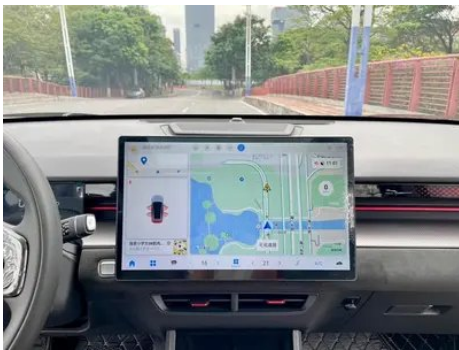

Informe de Detalles del Vehículo

Jetour Dasheng 2023 1.6T DCT El rey SPORT

Información Básica

Marca	Jetour
Kilometraje	18,000 km
Color	Negro
Primera matriculación	2023-09-01
Número de transferencias	0

Imágenes del Vehículo