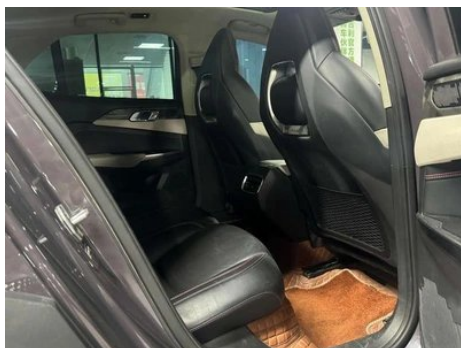

Imágenes del Vehículo

Condición del Vehículo

1. Piezas metálicas originales, pintura de fábrica.

Información de Configuración

Información del modelo

Nombre del modelo	Lynk & Co 02 2022 2.0TD DCT Yao Pro
Fecha de lanzamiento	2021.07