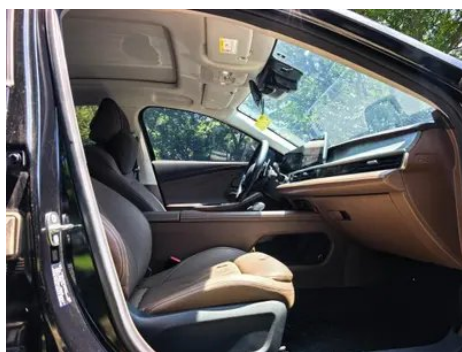

Imágenes del Vehículo

Condición del Vehículo

1. Paneles metálicos de carrocería originales con pintura de fábrica.

Información de Configuración

Información del modelo

Nombre del modelo	Chery Arrizo 8 2023 Versión de alta energía 2.0T DCT Imperial
Fecha de lanzamiento	2023.07