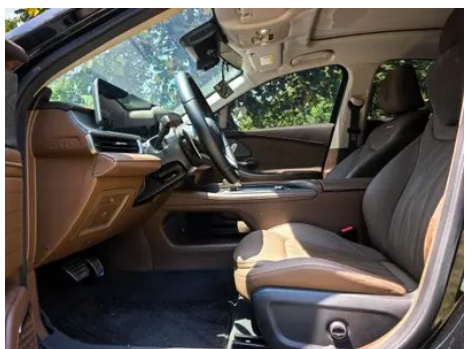

Imágenes del Vehículo

Condición del Vehículo

1. Paneles metálicos de carrocería originales con pintura de fábrica.

Información de Configuración

Información del modelo

Nombre del modelo	Chery Arrizo 8 2023 Versión de alta energía 2.0T DCT Imperial
Fecha de lanzamiento	2023.07