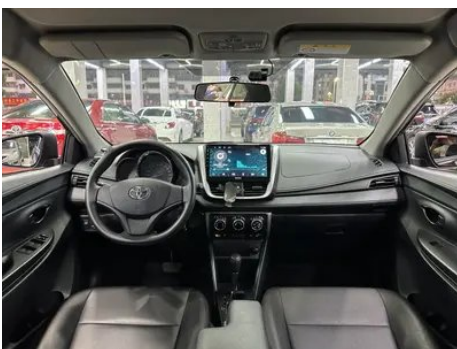

Informe de Detalles del Vehículo

Toyota Vios 2017 1.5L CVT Versión creativa

Información Básica

Marca	Toyota
Kilometraje	85,000 km
Color	Púrpura
Primera matriculación	2017-12-01
Número de transferencias	0

Imágenes del Vehículo

Condición del Vehículo

1. Rielos y estructura del asiento del conductor, Señales de desmontaje. 2. Rielos y estructura del asiento del pasajero delantero, Señales de desmontaje. 3. Panel lateral trasero izquierdo, Reparación de pintura, Reparación de carrocería. 4. Panel lateral trasero derecho, Reparación de pintura, Reparación de carrocería. 5. Asiento del conductor, Modificado. 6. Asiento del pasajero delantero, Modificado.