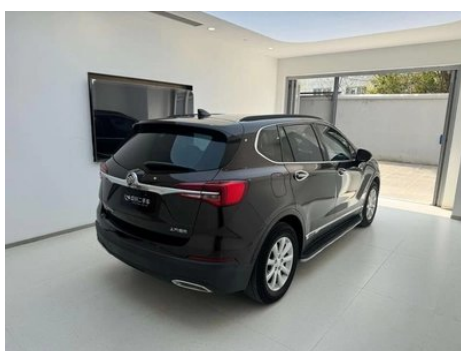

Informe de Detalles del Vehículo

Envision 2021 532T Tipo líder de tracción en dos ruedas

Información Básica

Marca	Buick
Kilometraje	76,000 km
Color	Color café
Primera matriculación	2021-02-01
Número de transferencias	0

Imágenes del Vehículo

Condición del Vehículo

1. Piezas metálicas originales, pintura de fábrica.

Información de Configuración

Información del modelo

Nombre del modelo	Oncovey Plus 2021 532T Tipo líder de tracción en dos ruedas
Fecha de lanzamiento	2020.11