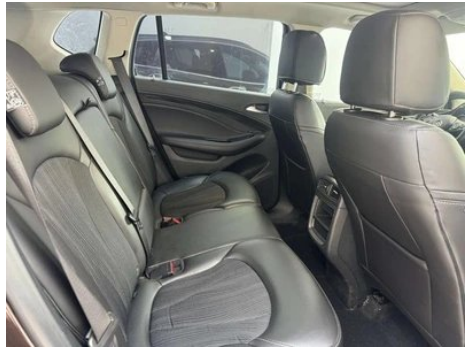

Informe de Detalles del Vehículo

Envision 2021 532T Tipo líder de tracción en dos ruedas

Información Básica

Marca	Buick
Kilometraje	76,000 km
Color	Color café
Primera matriculación	2021-02-01
Número de transferencias	0

Imágenes del Vehículo

Condición del Vehículo

1. Piezas metálicas originales, pintura de fábrica.

Información de Configuración

Información del modelo

Nombre del modelo	Oncovey Plus 2021 532T Tipo líder de tracción en dos ruedas
Fecha de lanzamiento	2020.11