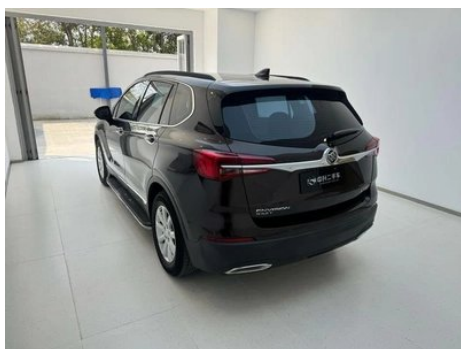

Informe de Detalles del Vehículo

Envision 2021 532T Tipo líder de tracción en dos ruedas

Información Básica

Marca	Buick
Kilometraje	76,000 km
Color	Color café
Primera matriculación	2021-02-01
Número de transferencias	0

Imágenes del Vehículo

Condición del Vehículo

1. Piezas metálicas originales, pintura de fábrica.

Información de Configuración

Información del modelo

Nombre del modelo	Oncovey Plus 2021 532T Tipo líder de tracción en dos ruedas
Fecha de lanzamiento	2020.11