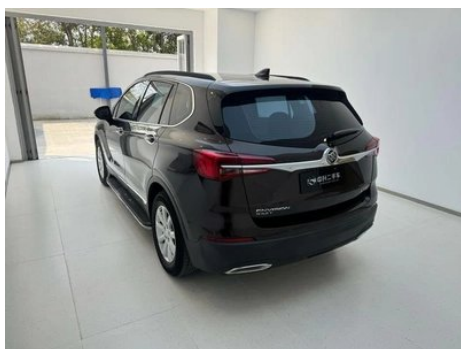

Rapport de Détail du Véhicule

Envision 2021 532T Type de leader à deux roues motrices

Informations de Base

Marque	Buick
Kilométrage	76,000 km
Couleur	Couleur café
Première immatriculation	2021-02-01
Nombre de transferts	0

Images du Véhicule

État du Véhicule

1. Éléments métalliques d'origine, peinture d'usine.

Informations de Configuration

Informations sur le modèle

Nom du modèle	Oncovey Plus 2021 532T Type de leader à deux roues motrices
Date de lancement	2020.11