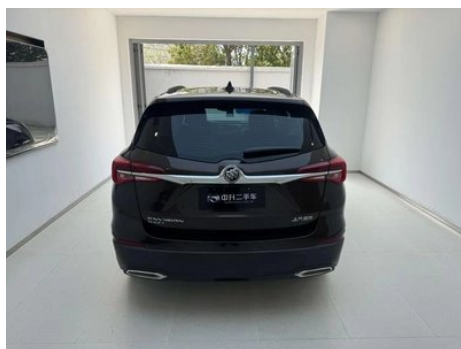

Rapport de Détail du Véhicule

Envision 2021 532T Type de leader à deux roues motrices

Informations de Base

Marque	Buick
Kilométrage	76,000 km
Couleur	Couleur café
Première immatriculation	2021-02-01
Nombre de transferts	0

Images du Véhicule

État du Véhicule

1. Éléments métalliques d'origine, peinture d'usine.

Informations de Configuration

Informations sur le modèle

Nom du modèle	Oncovey Plus 2021 532T Type de leader à deux roues motrices
Date de lancement	2020.11