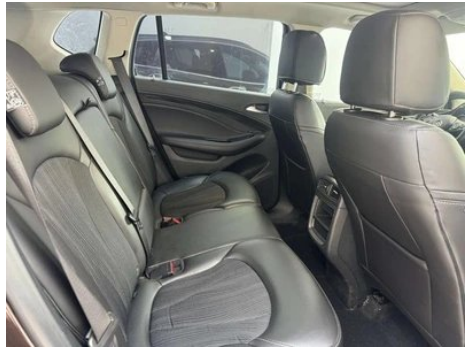

Rapport de Détail du Véhicule

Envision 2021 532T Type de leader à deux roues motrices

Informations de Base

Marque	Buick
Kilométrage	76,000 km
Couleur	Couleur café
Première immatriculation	2021-02-01
Nombre de transferts	0

Images du Véhicule

État du Véhicule

1. Éléments métalliques d'origine, peinture d'usine.

Informations de Configuration

Informations sur le modèle

Nom du modèle	Oncovey Plus 2021 532T Type de leader à deux roues motrices
Date de lancement	2020.11