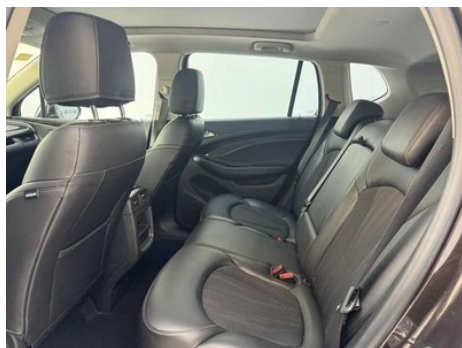

Images du Véhicule

État du Véhicule

1. Éléments métalliques d'origine, peinture d'usine.

Informations de Configuration

Informations sur le modèle

Nom du modèle	Oncovey Plus 2021 532T Type de leader à deux roues motrices
Date de lancement	2020.11