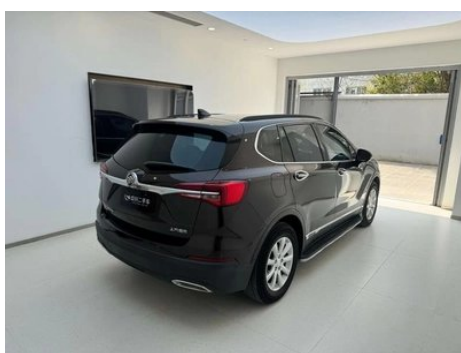

Rapport de Détail du Véhicule

Envision 2021 532T Type de leader à deux roues motrices

Informations de Base

Marque	Buick
Kilométrage	76,000 km
Couleur	Couleur café
Première immatriculation	2021-02-01
Nombre de transferts	0

Images du Véhicule

État du Véhicule

1. Éléments métalliques d'origine, peinture d'usine.

Informations de Configuration

Informations sur le modèle

Nom du modèle	Oncovey Plus 2021 532T Type de leader à deux roues motrices
Date de lancement	2020.11