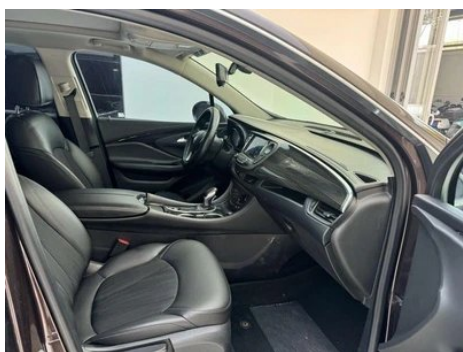

Images du Véhicule

État du Véhicule

1. Éléments métalliques d'origine, peinture d'usine.

Informations de Configuration

Informations sur le modèle

Nom du modèle	Oncovey Plus 2021 532T Type de leader à deux roues motrices
Date de lancement	2020.11