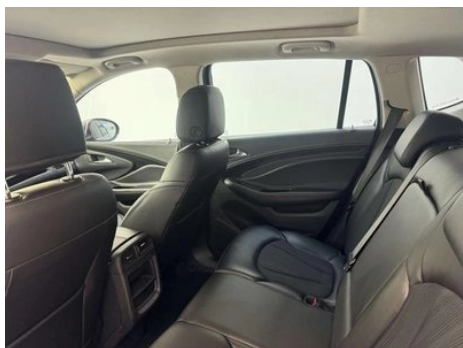

Images du Véhicule

État du Véhicule

1. Éléments métalliques d'origine, peinture d'usine.

Informations de Configuration

Informations sur le modèle

Nom du modèle	Oncovey Plus 2021 532T Type de leader à deux roues motrices
Date de lancement	2020.11