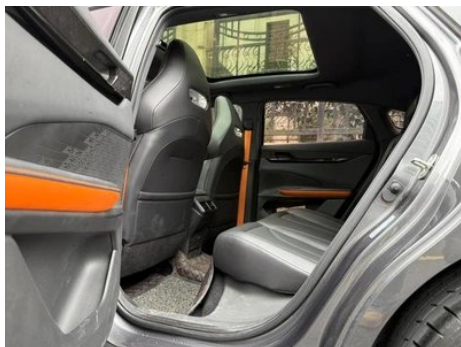

Imágenes del Vehículo

Condición del Vehículo

1. Panel lateral trasero derecho, Deformación.

Información de Configuración

Información del modelo

Nombre del modelo	Changan UNI-V 2023 Model 1.5T Prestige Edition
Fecha de lanzamiento	2023.04