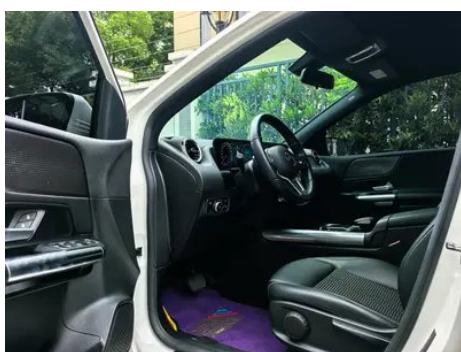

Informe de Detalles del Vehículo

Mercedes-Benz B-Class 2022 B 180 Estilo de moda

Información Básica

Marca	Mercedes-Benz
Kilometraje	62,000 km
Color	Blanco
Primera matriculación	2022-08-01
Número de transferencias	0

Imágenes del Vehículo

Condición del Vehículo

1. Paneles metálicos de carrocería originales con pintura de fábrica.

Información de Configuración

Información del modelo

Nombre del modelo	Mercedes-Benz B-Class 2022 B 180 Estilo de moda
--------------------------	--