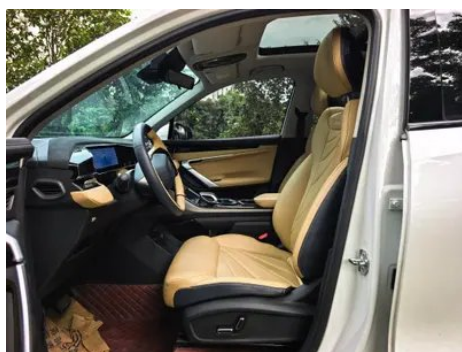

Condición del Vehículo

1. Panel lateral trasero derecho, Reparación de carrocería.

Información de Configuración

Información del modelo

Nombre del modelo	Geely Boyue L 2023 1.5TD DCT Acabado premium
Fecha de lanzamiento	2022.10

Parámetros básicos

Categoría del vehículo	SUV compacto
Tipo de energía	Gasolina
Potencia máxima (kW)	133
Par máximo (N·m)	290
Transmisión	Doble embrague húmedo de 7 velocidades
Tipo de carrocería	SUV
Motor	1.5T 181 caballos de fuerza L4
Dimensiones (LxAxA) (mm)	4670*1900*1705
Aceleración 0-100 km/h (s)	-
Velocidad máxima (km/h)	195
Peso en vacío (kg)	1571
Peso máximo autorizado (kg)	2000
Consumo combinado NEDC (L/100 km)	6.3
Consumo combinado WLTP (L/100 km)	6.8

motor

Modelo de motor	BHE15-EFZ
Cilindrada (mL)	1499
Cilindrada (L)	1.5