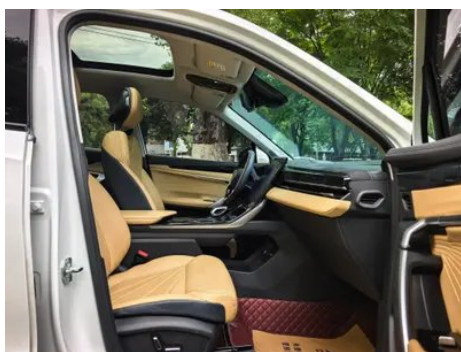

Informe de Detalles del Vehículo

Geely Boyue L 2023 1.5TD DCT Acabado premium

Información Básica

Marca	Geely
Kilometraje	18,000 km
Color	Blanco
Primera matriculación	2023-03-01
Número de transferencias	0

Imágenes del Vehículo

Condición del Vehículo

1. Panel lateral trasero derecho, Reparación de carrocería.

Información de Configuración

Información del modelo

Nombre del modelo	Geely Boyue L 2023 1.5TD DCT Acabado premium
Fecha de lanzamiento	2022.10