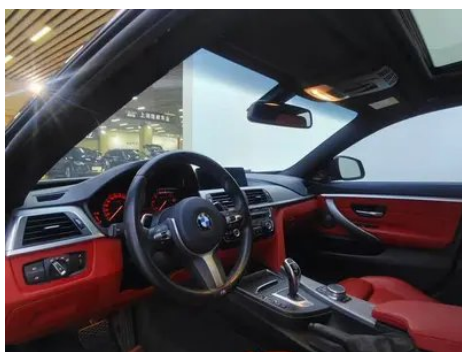

Informe de Detalles del Vehículo

BMW 4 Series 2020 425i Gran Coupe M Edición nocturna deportiva

Información Básica

Marca	BMW
Kilometraje	58,000 km
Color	Gris oscuro
Primera matriculación	2021-03-01
Número de transferencias	2

Imágenes del Vehículo

Condición del Vehículo

1. Lado interior del pilar C derecho, Arañazo. 2. Panel lateral trasero derecho, Reparación de pintura.

Información de Configuración

Información del modelo

Nombre del modelo	BMW 4 Series 2020 425i Gran Coupe M Edición nocturna deportiva
Fecha de lanzamiento	2020.12