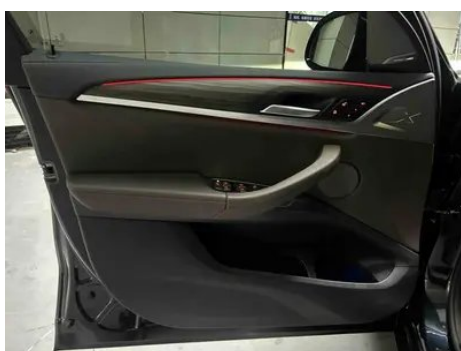

Informe de Detalles del Vehículo

BMW X3 2022 xDrive30i Líder M Traje de noche Yao

Información Básica

Marca	BMW
Kilometraje	43,000 km
Color	Negro
Primera matriculación	2022-03-01
Número de transferencias	1

Imágenes del Vehículo

Condición del Vehículo

1. Paneles metálicos de carrocería originales con pintura de fábrica.

Información de Configuración

Información del modelo

Nombre del modelo	BMW X3 2022 xDrive30i Leading M Obsidian Night Suit
Fecha de lanzamiento	2021.08