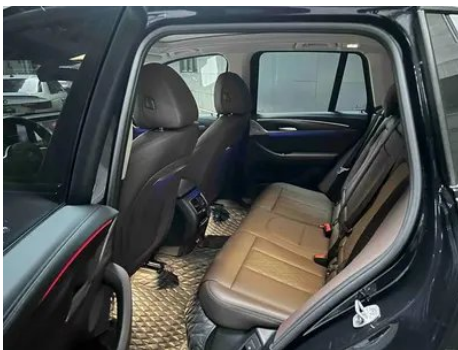

Informe de Detalles del Vehículo

BMW X3 2022 xDrive30i Líder M Traje de noche Yao

Información Básica

Marca	BMW
Kilometraje	43,000 km
Color	Negro
Primera matriculación	2022-03-01
Número de transferencias	1

Imágenes del Vehículo

Condición del Vehículo

1. Paneles metálicos de carrocería originales con pintura de fábrica.

Información de Configuración

Información del modelo

Nombre del modelo	BMW X3 2022 xDrive30i Leading M Obsidian Night Suit
Fecha de lanzamiento	2021.08