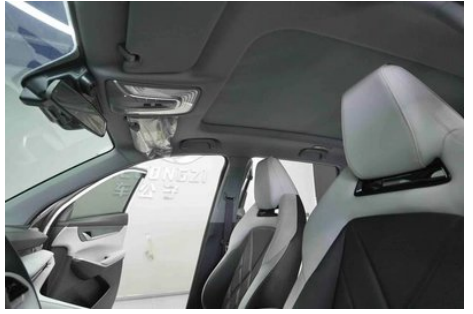

Images du Véhicule

État du Véhicule

1. Rails et armature du siège conducteur, Traces de démontage. 2. Aile arrière gauche, Déformation.

Informations de Configuration

Informations sur le modèle

Nom du modèle	Changan CS75 Plus 2023 Troisième génération 1.5T Type pilote automatique
Date de lancement	2023.04