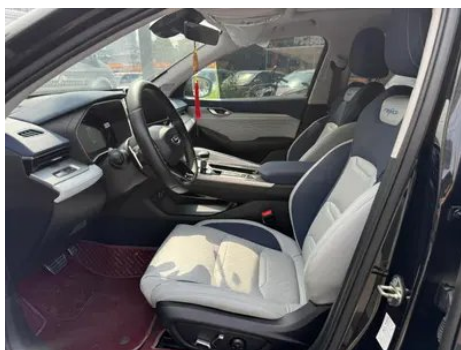

Condición del Vehículo

1. Paneles metálicos de carrocería originales con pintura de fábrica.

Información de Configuración

Información del modelo

Nombre del modelo	Geely Preface 2021 2.0TD Acabado premium
Fecha de lanzamiento	2020.11