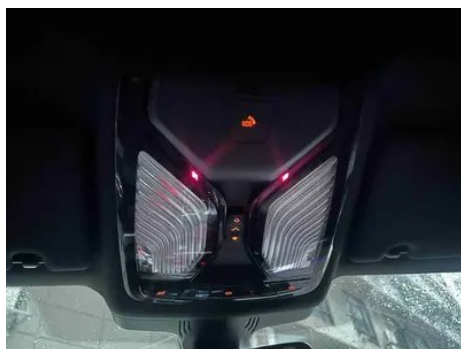

Informe de Detalles del Vehículo

BMW 5 Series 2022 525Li M Conjunto deportivo

Información Básica

Marca	BMW
Kilometraje	42,000 km
Color	Negro
Primera matriculación	2021-11-01
Número de transferencias	0

Imágenes del Vehículo