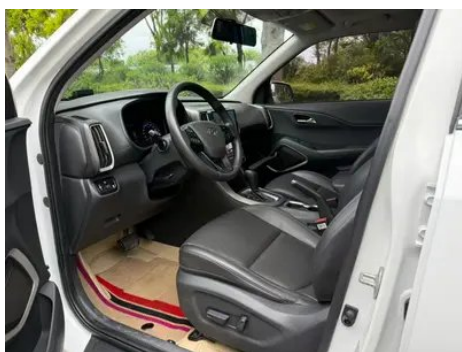

Отчет о Деталях Автомобиля

Hyundai ix35 2020 2.0L Автоматический
полный привод «Мудрость и отвага»
Удовольствие-версия

Основная Информация

Марка	Hyundai
Пробег	70,000 km
Цвет	Белый
Первая регистрация	2020-10-01
Количество передач	0

Изображения Автомобиля

Состояние Автомобиля

1. Направляющие и каркас водительского сиденья, Следы демонтажа.
2. Направляющие и каркас переднего пассажирского сиденья, Следы демонтажа.

"●" = Стандартное оборудование