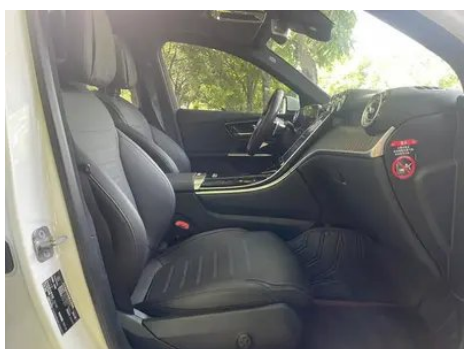

Informe de Detalles del Vehículo

Mercedes-Benz GLC 2023 Reforma GLC 260 L
4MATIC De lujo 5 Asiento

Información Básica

Marca	Mercedes-Benz
Kilometraje	40,000 km
Color	Blanco
Primera matriculación	2023-11-01
Número de transferencias	0

Imágenes del Vehículo

Condición del Vehículo

1. Paneles metálicos de carrocería originales con pintura de fábrica.

Información de Configuración

Información del modelo

Nombre del modelo	Mercedes-Benz GLC 2023 Reforma GLC 260 L 4MATIC De lujo 5 Asiento
Fecha de lanzamiento	2023.09