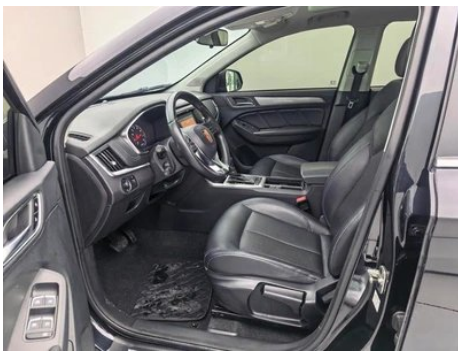

Imágenes del Vehículo

Condición del Vehículo

1. Desgaste severo.

Información de Configuración

Información del modelo

Nombre del modelo	Roewe RX5 2020 20T Automático 4G Millones conectados
--------------------------	---