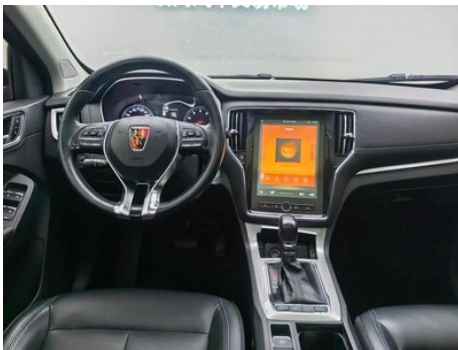

Informe de Detalles del Vehículo

Roewe RX5 2020 20T Automático 4G Millones conectados

Información Básica

Marca	Roewe
Kilometraje	60,000 km
Color	Negro
Primera matriculación	2021-09-01
Número de transferencias	0

Imágenes del Vehículo

Condición del Vehículo

1. Desgaste severo.

Información de Configuración

Información del modelo

Nombre del modelo	Roewe RX5 2020 20T Automático 4G Millones conectados
--------------------------	---