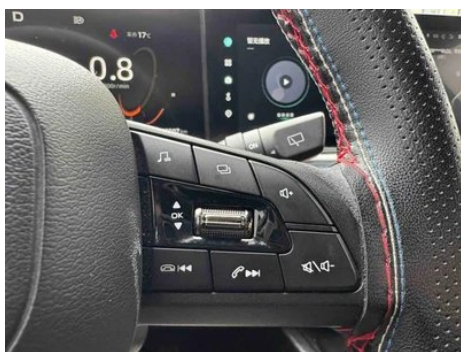

État du Véhicule

1. Pièce amovible remplacée. 2. Capot, Réparation de carrosserie. 3. Porte avant gauche, Réparation de carrosserie. 4. Porte avant droite, Réparation de peinture. 5. Porte arrière droite, Réparation de carrosserie. 6. Charnière de capot, Traces de démontage. 7. Pare-brise, Remplacé. 8. Phare avant droit, Remplacé.

Informations de Configuration

Informations sur le modèle

Nom du modèle	Changan UNI-T 2021 1.5T Édition sportive Type phare
Date de lancement	2021.05

Paramètres de base

Catégorie du véhicule	SUV compact
Type d'énergie	Essence
Puissance maximale (kW)	132
Couple maximal (N·m)	300
Transmission	Double embrayage à 7 blocs d'humidité
Type de carrosserie	SUV
Moteur	1.5T 180 chevaux L4
Dimensions (L×I×H) (mm)	4580*1905*1565
Accélération 0-100 km/h (s)	-
Vitesse maximale (km/h)	205
Poids à vide (kg)	1465
Poids total autorisé en charge (kg)	-