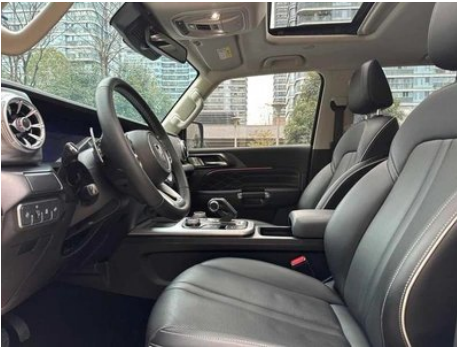

Imágenes del Vehículo

Condición del Vehículo

1. Paneles metálicos de carrocería originales con pintura de fábrica.

Información de Configuración

Información del modelo

Nombre del modelo	Tank 300 2023 Edición de la ciudad 2.0T Muy elegante
Fecha de lanzamiento	2022.08