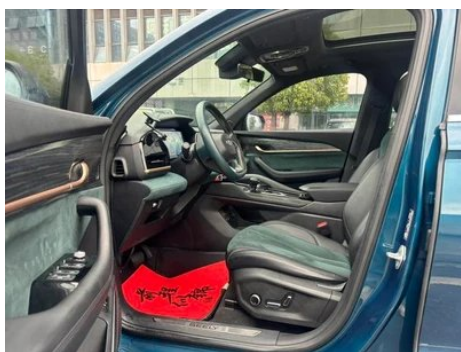

Informe de Detalles del Vehículo

**Geely Auto XingyueL (Monjaro) 2021 2.0TD
DCT EVO Tipo noble con tracción en dos ruedas**

Información Básica

Marca	Geely
Kilometraje	60,000 km
Color	Otros
Primera matriculación	2022-02-01
Número de transferencias	0

Imágenes del Vehículo

Condición del Vehículo

1. Paneles metálicos de carrocería originales con pintura de fábrica.

Información de Configuración

Información del modelo

Nombre del modelo	Manjaro 2021 2.0TD DCT EVO Two-Wheel Drive Prestige Model
Fecha de lanzamiento	2021.07